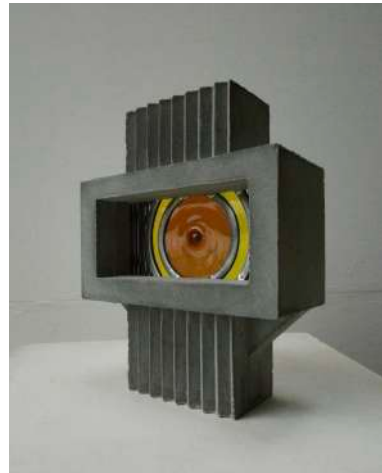

TUAN T. TRAN

PORT
FOLIO

juin
—
2024

Vitrail & Brutalisme

www.atelier-anh.com

TUAN T. TRAN

VITRAIL, BÉTON & BRUTALISME

Formé dans un grand atelier de vitrail à Paris, je combine la technique traditionnelle du vitrail avec une passion profonde pour l'architecture brutaliste et le design contemporain. Chaque création allie la force du béton à la magie du verre et propose une ode à l'artisanat traditionnel et à l'innovation.

L'Atelier Anh perpétue l'art du vitrail traditionnel en utilisant des techniques ancestrales telles que la peinture à la grisaille et le montage au plomb. Pour chaque création, des pièces de verre sont soigneusement peintes et cuites à plus de 600°C pour garantir une grande durabilité et un cadre en béton est minutieusement conçu et coulé dans un coffrage spécialement réalisé. L'atelier offre des possibilités de personnalisation illimitées pour répondre aux besoins spécifiques de chacun, que ce soit pour des projets de décoration d'intérieur ou des commandes sur-mesure.

RT-07

25 x 20,5 x 8 cm

Coulage de béton

Vitrail | Montage au plomb

RT-05

26,6 x 20,5 x 15 x 8 cm

Coulage de béton

Vitrail | Montage au plomb