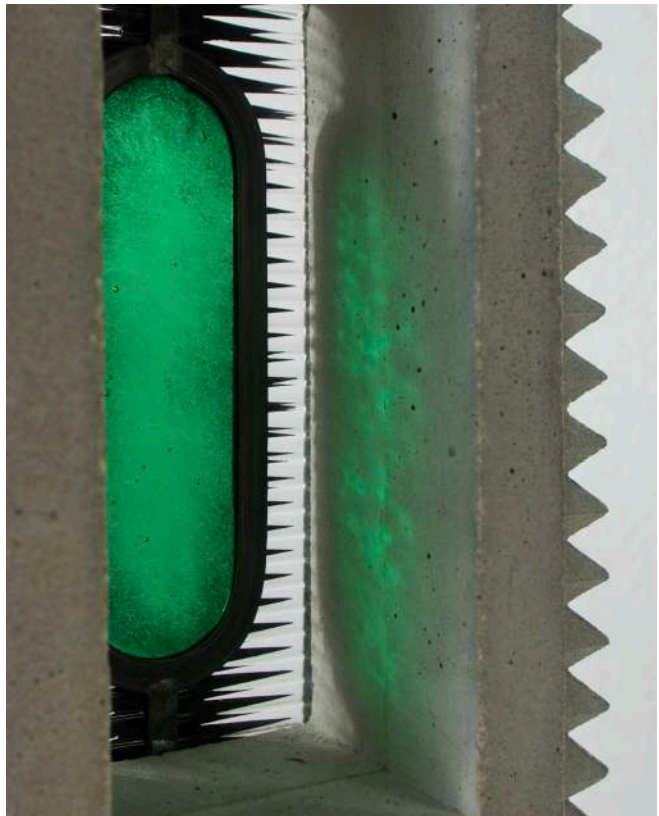

L'Atelier Anh perpétue l'art du vitrail traditionnel en utilisant des techniques ancestrales telles que la peinture à la grisaille et le montage au plomb. Pour chaque création, des pièces de verre sont soigneusement peintes et cuites à plus de 600°C pour garantir une grande durabilité et un cadre en béton est minutieusement conçu et coulé dans un coffrage spécialement réalisé. L'atelier offre des possibilités de personnalisation illimitées pour répondre aux besoins spécifiques de chacun, que ce soit pour des projets de décoration d'intérieur ou des commandes sur-mesure.

Mes créations sont profondément influencées par les sculptures brutalistes de David Umemoto et les œuvres d'art cinétique de Carlos Cruz-Diez. En intégrant la technologie du verre et les effets de la peinture sur verre, j'aspire à créer des expériences visuelles originales.

RT-07

25 x 20,5 x 8 cm

Coulage de béton

Vitrail | Montage au plomb

RT-05

26,6 x 20,5 x 15 x 8 cm

Coulage de béton

Vitrail | Montage au plomb

RT-03

25 x 15 x 5,5 cm
Coulage de béton
Vitrail | Montage au plomb

TG-04

26 x 21,5 x 15 x 14,5 cm
Coulage de béton
Vitrail | Montage au plomb

CR-01

18,5 x 18,5 x 5 cm
Coulage de béton
Vitrail | Montage au plomb