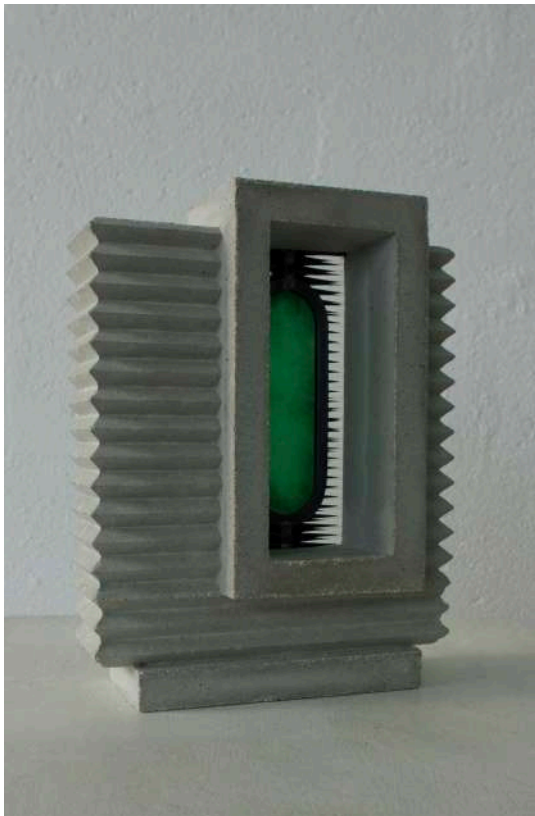

L'Atelier Anh perpétue l'art du vitrail traditionnel en utilisant des techniques ancestrales telles que la peinture à la grisaille et le montage au plomb. Pour chaque création, des pièces de verre sont soigneusement peintes et cuites à plus de 600°C pour garantir une grande durabilité et un cadre en béton est minutieusement conçu et coulé dans un coffrage spécialement réalisé. L'atelier offre des possibilités de personnalisation illimitées pour répondre aux besoins spécifiques de chacun, que ce soit pour des projets de décoration d'intérieur ou des commandes sur-mesure.

RT-07

25 x 20,5 x 8 cm

Coulage de béton

Vitrail | Montage au plomb

RT-05

26,6 x 20,5 x 15 x 8 cm

Coulage de béton

Vitrail | Montage au plomb

RT-03

25 x 15 x 5,5 cm
Coulage de béton
Vitrail | Montage au plomb

TG-04

26 x 21,5 x 15 x 14,5 cm
Coulage de béton
Vitrail | Montage au plomb

CR-01

18,5 x 18,5 x 5 cm
Coulage de béton
Vitrail | Montage au plomb