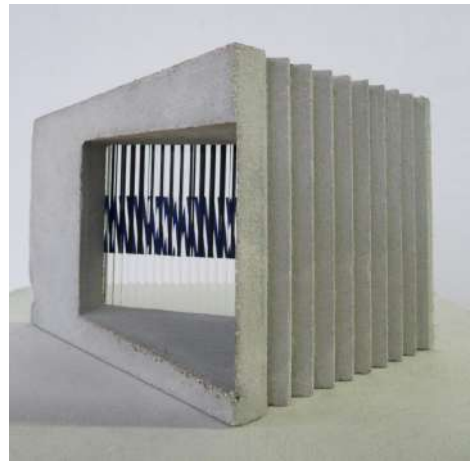

L'Atelier Anh perpétue l'art du vitrail traditionnel en utilisant des techniques ancestrales telles que la peinture à la grisaille et le montage au plomb. Pour chaque création, des pièces de verre sont soigneusement peintes et cuites à plus de 600°C pour garantir une grande durabilité et un cadre en béton est minutieusement conçu et coulé dans un coffrage spécialement réalisé. L'atelier offre des possibilités de personnalisation illimitées pour répondre aux besoins spécifiques de chacun, que ce soit pour des projets de décoration d'intérieur ou des commandes sur-mesure.

RT-07

25 x 20,5 x 8 cm

Coulage de béton

Vitrail | Montage au plomb

RT-05

26,6 x 20,5 x 15 x 8 cm

Coulage de béton

Vitrail | Montage au plomb

RT-03

25 x 15 x 5,5 cm
Coulage de béton
Vitrail | Montage au plomb

TG-04

26 x 21,5 x 15 x 14,5 cm
Coulage de béton
Vitrail | Montage au plomb

CR-01

18,5 x 18,5 x 5 cm
Coulage de béton
Vitrail | Montage au plomb