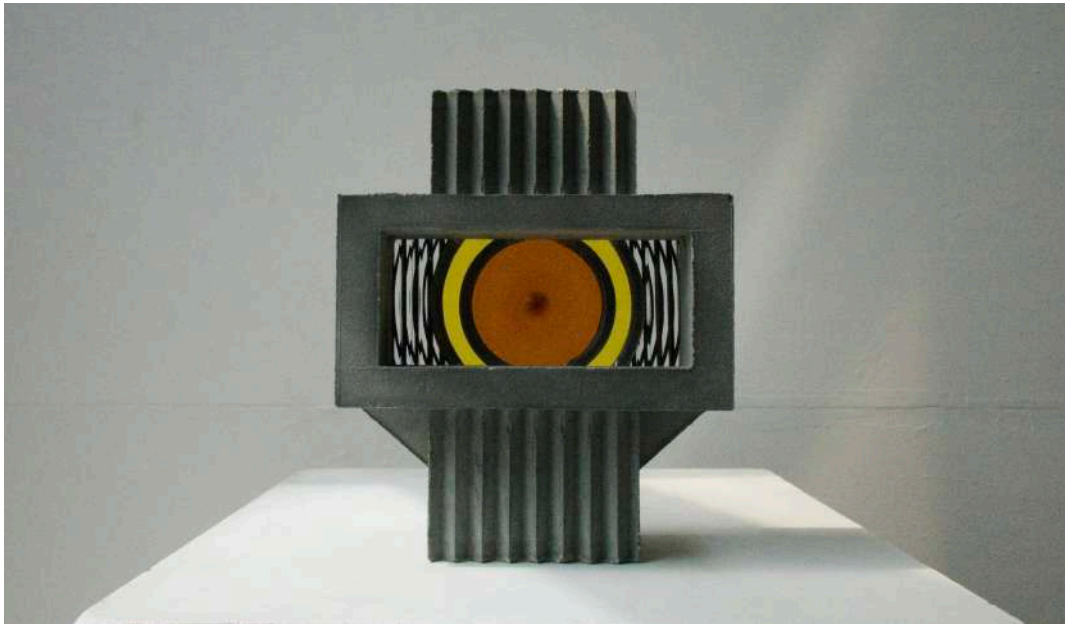

RT-07

25 x 20,5 x 8 cm

Coulage de béton

Vitrail | Montage au plomb