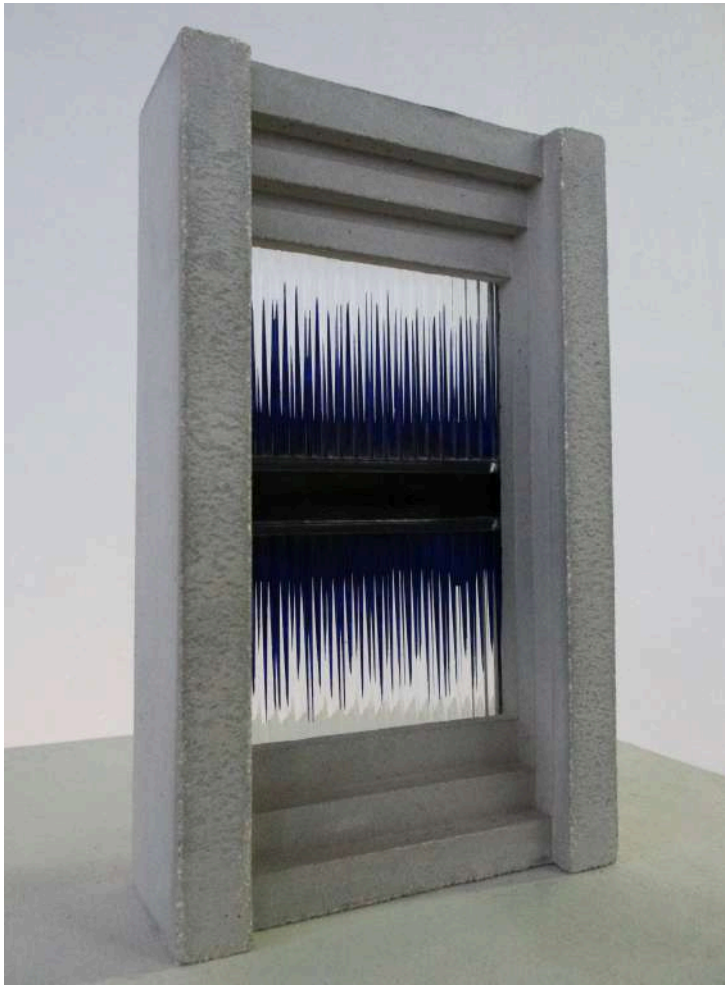

L'Atelier Anh perpétue l'art du vitrail traditionnel en utilisant des techniques ancestrales telles que la peinture à la grisaille et le montage au plomb. Pour chaque création, des pièces de verre sont soigneusement peintes et cuites à plus de 600°C pour garantir une grande durabilité et un cadre en béton est minutieusement conçu et coulé dans un coffrage spécialement réalisé. L'atelier offre des possibilités de personnalisation illimitées pour répondre aux besoins spécifiques de chacun, que ce soit pour des projets de décoration d'intérieur ou des commandes sur-mesure.

RT-07

25 x 20,5 x 8 cm

Coulage de béton

Vitrail | Montage au plomb

RT-05

26,6 x 20,5 x 15 x 8 cm

Coulage de béton

Vitrail | Montage au plomb

RT-03

25 x 15 x 5,5 cm
Coulage de béton
Vitrail | Montage au plomb

TG-04

26 x 21,5 x 15 x 14,5 cm
Coulage de béton
Vitrail | Montage au plomb

CR-01

18,5 x 18,5 x 5 cm
Coulage de béton
Vitrail | Montage au plomb